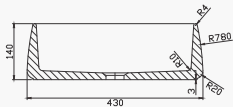

durasein[®]
PURE ACRYLIC SOLID SURFACE

Catálogo
de Produtos
Acabados

RLA300

durasein[®]
PURE ACRYLIC SOLID SURFACE

RLA300

- ▶ Banheiro
- ▶ Lavatório Redonda de Apoio
- ▶ Superfície Sólida Acrílica
- ▶ Acabamento somente dentro
- ▶ Cor branca Glacier White