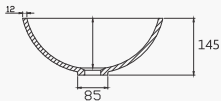

RLA301

- ▶ Banheiro
- ▶ Lavatório Redondo de Embutir
- ▶ Superfície Sólida Acrílica
- ▶ Acabamento interno
- ▶ Cor branca Glacier White

RLA309

durasein[®]
PURE ACRYLIC SOLID SURFACE

RLA309

- ▶ Banheiro
- ▶ Lavatório Redondo de Embutir
- ▶ Superfície Sólida Acrílica
- ▶ Acabamento interno
- ▶ Cor branca Glacier White