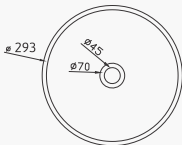

RLA301

- Banheiro
- Lavatório Redondo de Embutir
- Superfície Sólida Acrílica
- Acabamento interno
- Cor branca Glacier White