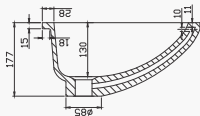

RLA104A

- Banheiro
- Lavatório Oval de Embutir
- Superfície Sólida Acrílica
- Acabamento interno
- Cor branca Glacier White