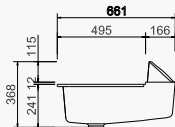

RLY100

► Cuba Hospitalar de Escovação

- Superfície Sólida Acrílica
- Acabamento interno/frente
- Cor branca Glacier White