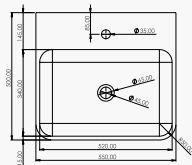

RLC142

► Cuba Hospitalar Lavatório

- Superfície Sólida Acrílica
- Acabamento interno/externo
- Cor branca Glacier White