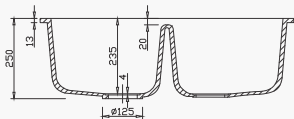

RLD202

durasein[®]
PURE ACRYLIC SOLID SURFACE

RLD202

► Cozinha Padrão

► Cuba Dupla de Embutir

► Superfície Sólida Acrílica

► Acabamento interno

► Cor branca Glacier White