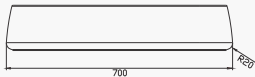

RLB310

- Banheiro
- Lavatório Retangular de Apoio
- Superfície Sólida Acrílica
- Acabamento interno e externo
- Cor branca Glacier White