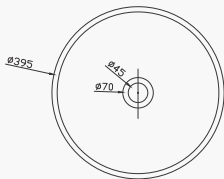

RLA301

- ▶ Banheiro
- ▶ Lavatório Redondo de Embutir
- ▶ Superfície Sólida Acrílica
- ▶ Acabamento interno
- ▶ Cor branca Glacier White

RLA309

durasein[®]
PURE ACRYLIC SOLID SURFACE

RLA309

- ▶ Banheiro
- ▶ Lavatório Redondo de Embutir
- ▶ Superfície Sólida Acrílica
- ▶ Acabamento interno
- ▶ Cor branca Glacier White