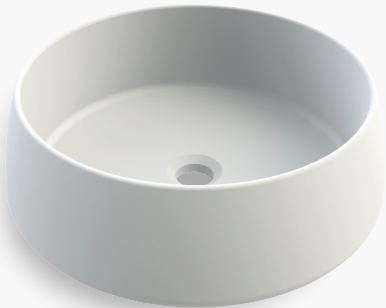

durasein[®]
PURE ACRYLIC SOLID SURFACE

Catálogo
de Produtos
Acabados

RLA300

durasein[®]
PURE ACRYLIC SOLID SURFACE

RLA300

- ▶ Banheiro
- ▶ Lavatório Redonda de Apoio
- ▶ Superfície Sólida Acrílica
- ▶ Acabamento somente dentro
- ▶ Cor branca Glacier White

RLB310

durasein[®]
PURE ACRYLIC SOLID SURFACE

RLB310

- ▶ Banheiro
- ▶ Lavatório Retangular de Apoio
- ▶ Superfície Sólida Acrílica
- ▶ Acabamento interno e externo
- ▶ Cor branca Glacier White

RLA301

durasein[®]
PURE ACRYLIC SOLID SURFACE

RLA301

- ▶ Banheiro
- ▶ Lavatório Redondo de Embutir
- ▶ Superfície Sólida Acrílica
- ▶ Acabamento interno
- ▶ Cor branca Glacier White

RLA309

durasein[®]
PURE ACRYLIC SOLID SURFACE

RLA309

- ▶ Banheiro
- ▶ Lavatório Redondo de Embutir
- ▶ Superfície Sólida Acrílica
- ▶ Acabamento interno
- ▶ Cor branca Glacier White

RLA104A

- ▶ Banheiro
- ▶ Lavatório Oval de Embutir
- ▶ Superfície Sólida Acrílica
- ▶ Acabamento interno
- ▶ Cor branca Glacier White

RLA104A

durasein[®]
PURE ACRYLIC SOLID SURFACE

RLD104

durasein[®]
PURE ACRYLIC SOLID SURFACE