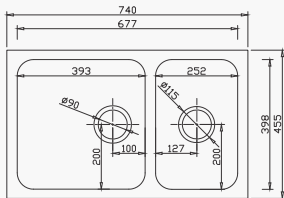

RLD201

durasein[®]
PURE ACRYLIC SOLID SURFACE

RLD201

► Cozinha Padrão

► Cuba Dupla de Embutir

► Superfície Sólida Acrílica

► Acabamento interno

► Cor branca Glacier White