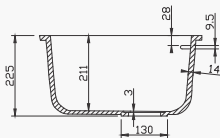

RLD104

- Cozinha Padrão
- Cuba Quadrada de Embutir
- Superfície Sólida Acrílica
- Acabamento interno
- Cor branca Glacier White