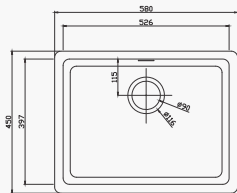

RLD104

- ▶ Cozinha Padrão
- ▶ Cuba Quadrada de Embutir
- ▶ Superfície Sólida Acrílica
- ▶ Acabamento interno
- ▶ Cor branca Glacier White

RLD123

durasein[®]
PURE ACRYLIC SOLID SURFACE

RLD123

- ▶ Cozinha Padrão
- ▶ Cuba Retangular de Embutir
- ▶ Superfície Sólida Acrílica
- ▶ Acabamento interno
- ▶ Cor branca Glacier White