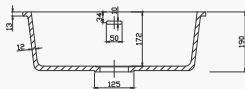

RLD104

- ▶ Cozinha Padrão
- ▶ Cuba Quadrada de Embutir
- ▶ Superfície Sólida Acrílica
- ▶ Acabamento interno
- ▶ Cor branca Glacier White

RLD123

durasein[®]
PURE ACRYLIC SOLID SURFACE

RLD123

- ▶ Cozinha Padrão
- ▶ Cuba Retangular de Embutir
- ▶ Superfície Sólida Acrílica
- ▶ Acabamento interno
- ▶ Cor branca Glacier White