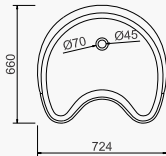

RLY100

► Cuba Hospitalar de Escovação

- Superfície Sólida Acrílica
- Acabamento interno/frente
- Cor branca Glacier White