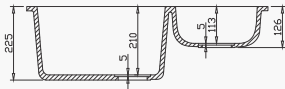

RLD201

durasein[®]
PURE ACRYLIC SOLID SURFACE

RLD201

► Cozinha Padrão

► Cuba Dupla de Embutir

► Superfície Sólida Acrílica

► Acabamento interno

► Cor branca Glacier White