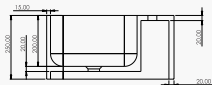

RLC142

► Cuba Hospitalar Lavatório

- Superfície Sólida Acrílica
- Acabamento interno/externo
- Cor branca Glacier White