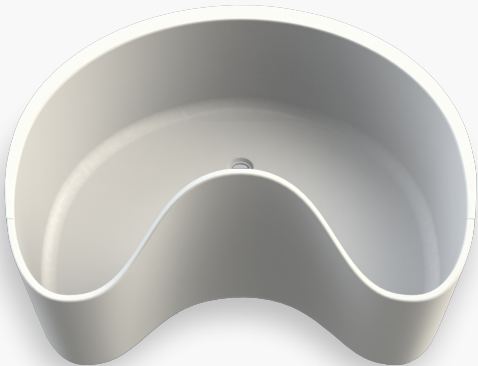

durasein[®]
PURE ACRYLIC SOLID SURFACE

Catálogo
de Produtos
Acabados

RLA300

durasein[®]
PURE ACRYLIC SOLID SURFACE

RLA300

- ▶ Banheiro
- ▶ Lavatório Redonda de Apoio
- ▶ Superfície Sólida Acrílica
- ▶ Acabamento somente dentro
- ▶ Cor branca Glacier White

RLB310

durasein[®]
PURE ACRYLIC SOLID SURFACE

RLB310

- ▶ Banheiro
- ▶ Lavatório Retangular de Apoio
- ▶ Superfície Sólida Acrílica
- ▶ Acabamento interno e externo
- ▶ Cor branca Glacier White

RLA301

durasein[®]
PURE ACRYLIC SOLID SURFACE

RLD202

durasein[®]
PURE ACRYLIC SOLID SURFACE

RLD202

► Cozinha Padrão

► Cuba Dupla de Embutir

► Superfície Sólida Acrílica

► Acabamento interno

► Cor branca Glacier White

RLY100

durasein[®]
PURE ACRYLIC SOLID SURFACE

RLY100

► Cuba Hospitalar de Escovação

- Superfície Sólida Acrílica
- Acabamento interno/frente
- Cor branca Glacier White

RLC142

durasein[®]
PURE ACRYLIC SOLID SURFACE