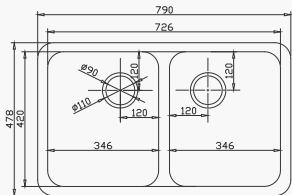

RLD202

durasein[®]
PURE ACRYLIC SOLID SURFACE

RLD202

► Cozinha Padrão

► Cuba Dupla de Embutir

► Superfície Sólida Acrílica

► Acabamento interno

► Cor branca Glacier White