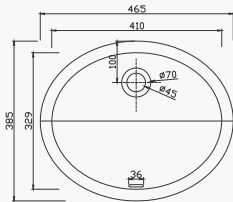

RLA104A

- Banheiro
- Lavatório Oval de Embutir
- Superfície Sólida Acrílica
- Acabamento interno
- Cor branca Glacier White