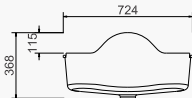

RLY100

► Cuba Hospitalar de Escovação

- Superfície Sólida Acrílica
- Acabamento interno/frente
- Cor branca Glacier White