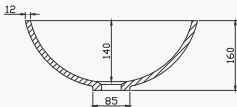

RLA301

- ▶ Banheiro
- ▶ Lavatório Redondo de Embutir
- ▶ Superfície Sólida Acrílica
- ▶ Acabamento interno
- ▶ Cor branca Glacier White

RLA309

durasein[®]
PURE ACRYLIC SOLID SURFACE

RLA309

- ▶ Banheiro
- ▶ Lavatório Redondo de Embutir
- ▶ Superfície Sólida Acrílica
- ▶ Acabamento interno
- ▶ Cor branca Glacier White