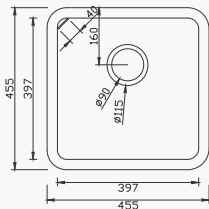

RLD104

- Cozinha Padrão
- Cuba Quadrada de Embutir
- Superfície Sólida Acrílica
- Acabamento interno
- Cor branca Glacier White