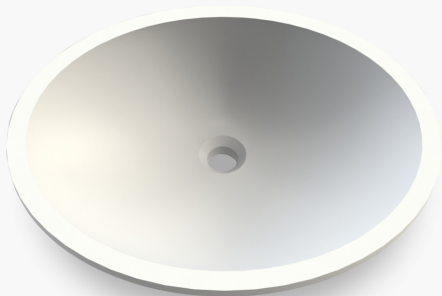

durasein[®]
PURE ACRYLIC SOLID SURFACE

Catálogo
de Produtos
Acabados

RLA300

durasein[®]
PURE ACRYLIC SOLID SURFACE

RLA300

- ▶ Banheiro
- ▶ Lavatório Redonda de Apoio
- ▶ Superfície Sólida Acrílica
- ▶ Acabamento somente dentro
- ▶ Cor branca Glacier White

RLB310

durasein[®]
PURE ACRYLIC SOLID SURFACE

RLB310

- ▶ Banheiro
- ▶ Lavatório Retangular de Apoio
- ▶ Superfície Sólida Acrílica
- ▶ Acabamento interno e externo
- ▶ Cor branca Glacier White

RLA301

durasein[®]
PURE ACRYLIC SOLID SURFACE

RLA301

- ▶ Banheiro
- ▶ Lavatório Redondo de Embutir
- ▶ Superfície Sólida Acrílica
- ▶ Acabamento interno
- ▶ Cor branca Glacier White

RLA309

durasein[®]
PURE ACRYLIC SOLID SURFACE

RLA309

- ▶ Banheiro
- ▶ Lavatório Redondo de Embutir
- ▶ Superfície Sólida Acrílica
- ▶ Acabamento interno
- ▶ Cor branca Glacier White

RLA104A

- ▶ Banheiro
- ▶ Lavatório Oval de Embutir
- ▶ Superfície Sólida Acrílica
- ▶ Acabamento interno
- ▶ Cor branca Glacier White

RLA104A

durasein[®]
PURE ACRYLIC SOLID SURFACE

RLD104

durasein[®]
PURE ACRYLIC SOLID SURFACE