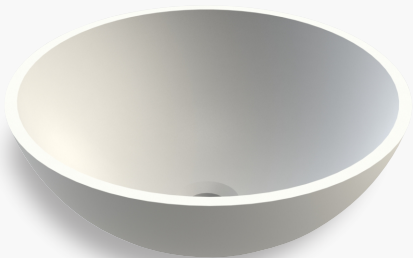

durasein[®]
PURE ACRYLIC SOLID SURFACE

Catálogo
de Produtos
Acabados

RLA300

durasein[®]
PURE ACRYLIC SOLID SURFACE

RLA300

- ▶ Banheiro
- ▶ Lavatório Redonda de Apoio
- ▶ Superfície Sólida Acrílica
- ▶ Acabamento somente dentro
- ▶ Cor branca Glacier White

RLB310

durasein[®]
PURE ACRYLIC SOLID SURFACE

RLB310

- ▶ Banheiro
- ▶ Lavatório Retangular de Apoio
- ▶ Superfície Sólida Acrílica
- ▶ Acabamento interno e externo
- ▶ Cor branca Glacier White

RLA301

durasein[®]
PURE ACRYLIC SOLID SURFACE

RLA301

- ▶ Banheiro
- ▶ Lavatório Redondo de Embutir
- ▶ Superfície Sólida Acrílica
- ▶ Acabamento interno
- ▶ Cor branca Glacier White

RLA309

durasein[®]
PURE ACRYLIC SOLID SURFACE

RLA309

- ▶ Banheiro
- ▶ Lavatório Redondo de Embutir
- ▶ Superfície Sólida Acrílica
- ▶ Acabamento interno
- ▶ Cor branca Glacier White

RLA104A

- ▶ Banheiro
- ▶ Lavatório Oval de Embutir
- ▶ Superfície Sólida Acrílica
- ▶ Acabamento interno
- ▶ Cor branca Glacier White

RLA104A

durasein[®]
PURE ACRYLIC SOLID SURFACE

RLD104

durasein[®]
PURE ACRYLIC SOLID SURFACE